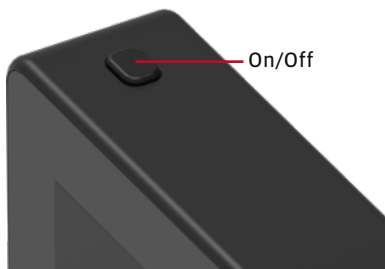

Det brukade vara svårt att få drag i skorstenen och få elden att tända; nu ska vi bara trycka på en knapp på xzense.

Anslut telefonen till xzense via bluetooth och använd den särskilda xzense app för ios eller android för att styra din eldstad.