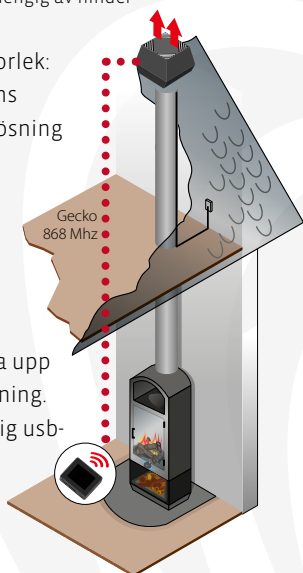

LÅNG BATTERITID

På en full laddning, kan xzense klara upp till två månader vid normal användning. Li-po batteri som laddas via en vanlig usb-laddare med micro usb-anslutning. Användning är möjlig samtidigt som den laddas